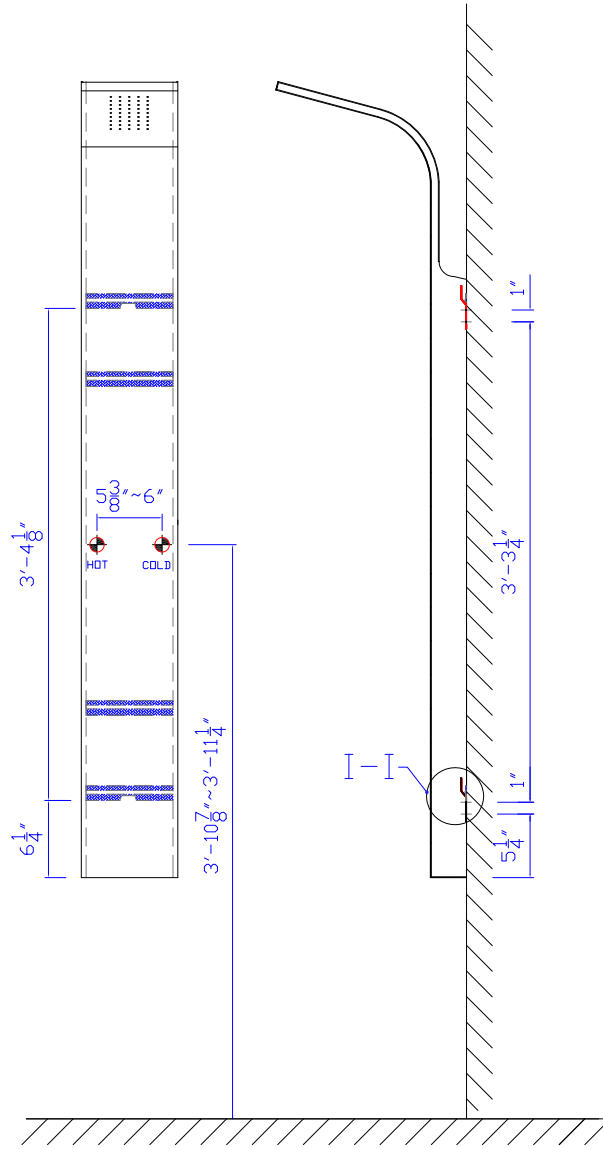

Felicity  
Cut-Sheet

I-I

Appearance Size:  
 7 7/8" (L) X 3" (D) X 5'-5" (H)