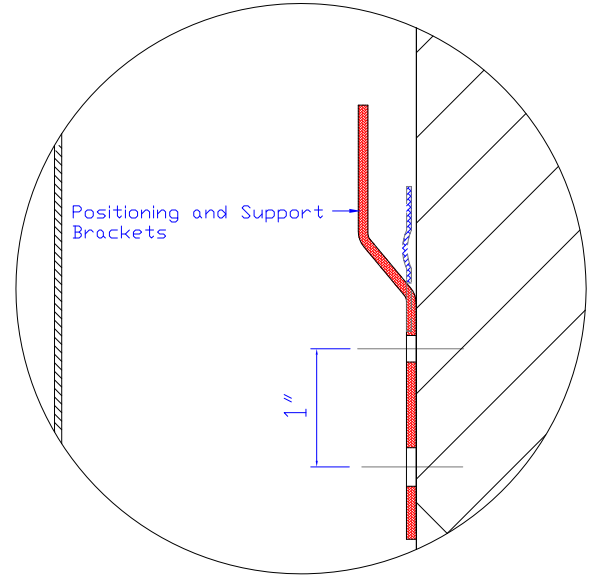

Felicity  
Cut-Sheet

I-I

Appearance Size:  
 7 7/8" (L) X 3" (D) X 5'-5" (H)