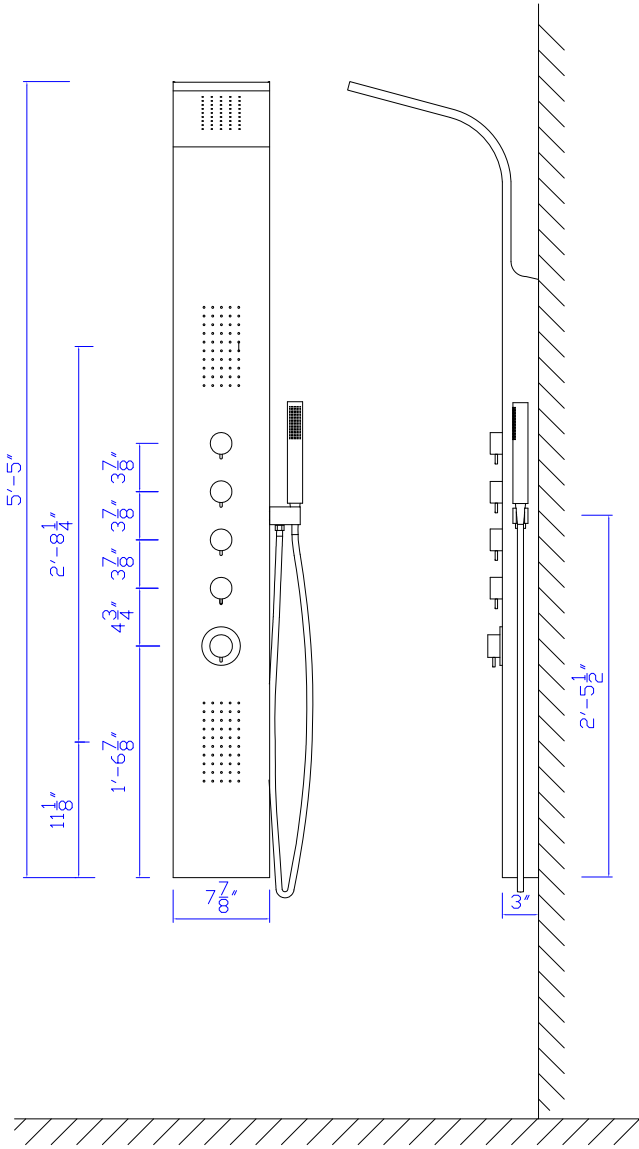

Felicity  
Cut-Sheet

I-I

Appearance Size:  
 7 7/8" (L) X 3" (D) X 5'-5" (H)