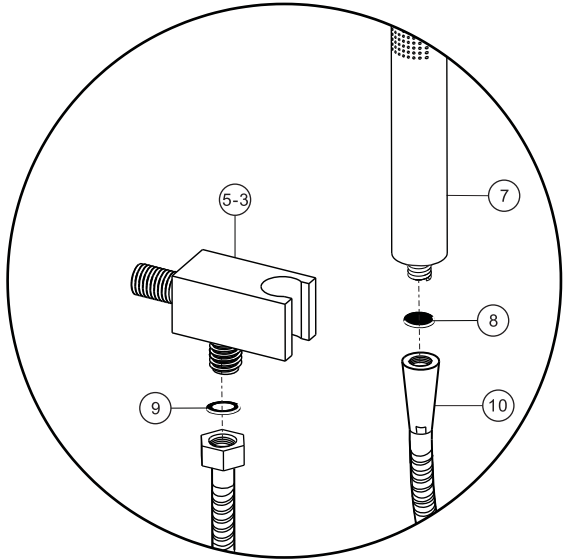

Drill
(Perceuse)

Drill bit
(Mèche)
(φ6.5mm)

Tape measure
(Ruban à mesurer)
(3m~5m)

Wrenches
(Clés)

Pencil
(Crayon)

Screwdriver
(Tournevis)

Replacement Parts:

1-Shower Panel Casing	1SET
2-Screw Anchor	3PCS
3-Positioning and Support Brackets	2PCS
4-Screws	4PCS
5-Handshower Cradle Assembly	1SET
6-Elbow Plumbing Joint	2PCS
7-Handshower	1PC
8-Filter Gasket	3PCS
9-O Ring Gasket	2PCS
10-Handshower Hose	1PC

Pièces de rechange:

1-Bâti du panneau de douche	1ENS
2-Vis d'ancrage	3PCS
3-Consoles de soutien et de positionnement	2PCS
4-Vis	4PCS
5-Assemblage du berceau de la douche à main	1SET
6-Raccord de plomberie en coude	2PCS
7-Douche à main	1PC
8-Joint d'étanchéité du filtre	3PCS
9-Bague ronde d'étanchéité	2PCS
10-Tuyau de la douche à main	1PC

1

5

2

a

b

Dimensions