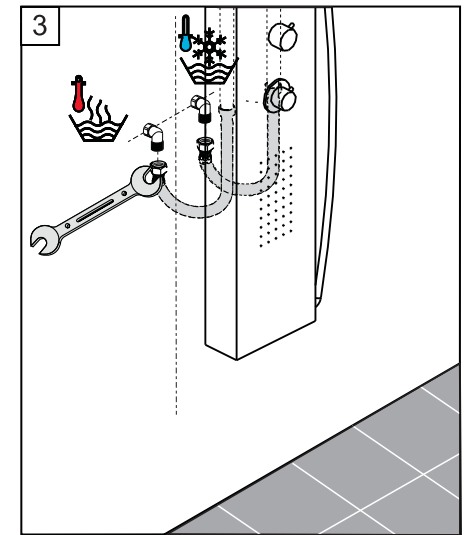

Drill
(Perceuse)

Drill bit
(Mèche)
(φ6.5mm)

Tape measure
(Ruban à mesurer)
(3m~5m)

Wrenches
(Clés)

Pencil
(Crayon)

Screwdriver
(Tournevis)

Replacement Parts:

1-Shower Panel Casing	1SET
2-Screw Anchor	3PCS
3-Positioning and Support Brackets	2PCS
4-Screws	4PCS
5-Handshower Cradle Assembly	1SET
6-Elbow Plumbing Joint	2PCS
7-Handshower	1PC
8-Filter Gasket	3PCS
9-O Ring Gasket	2PCS
10-Handshower Hose	1PC

Pièces de rechange:

1-Bâti du panneau de douche	1ENS
2-Vis d'ancrage	3PCS
3-Consoles de soutien et de positionnement	2PCS
4-Vis	4PCS
5-Assemblage du berceau de la douche à main	1SET
6-Raccord de plomberie en coude	2PCS
7-Douche à main	1PC
8-Joint d'étanchéité du filtre	3PCS
9-Bague ronde d'étanchéité	2PCS
10-Tuyau de la douche à main	1PC