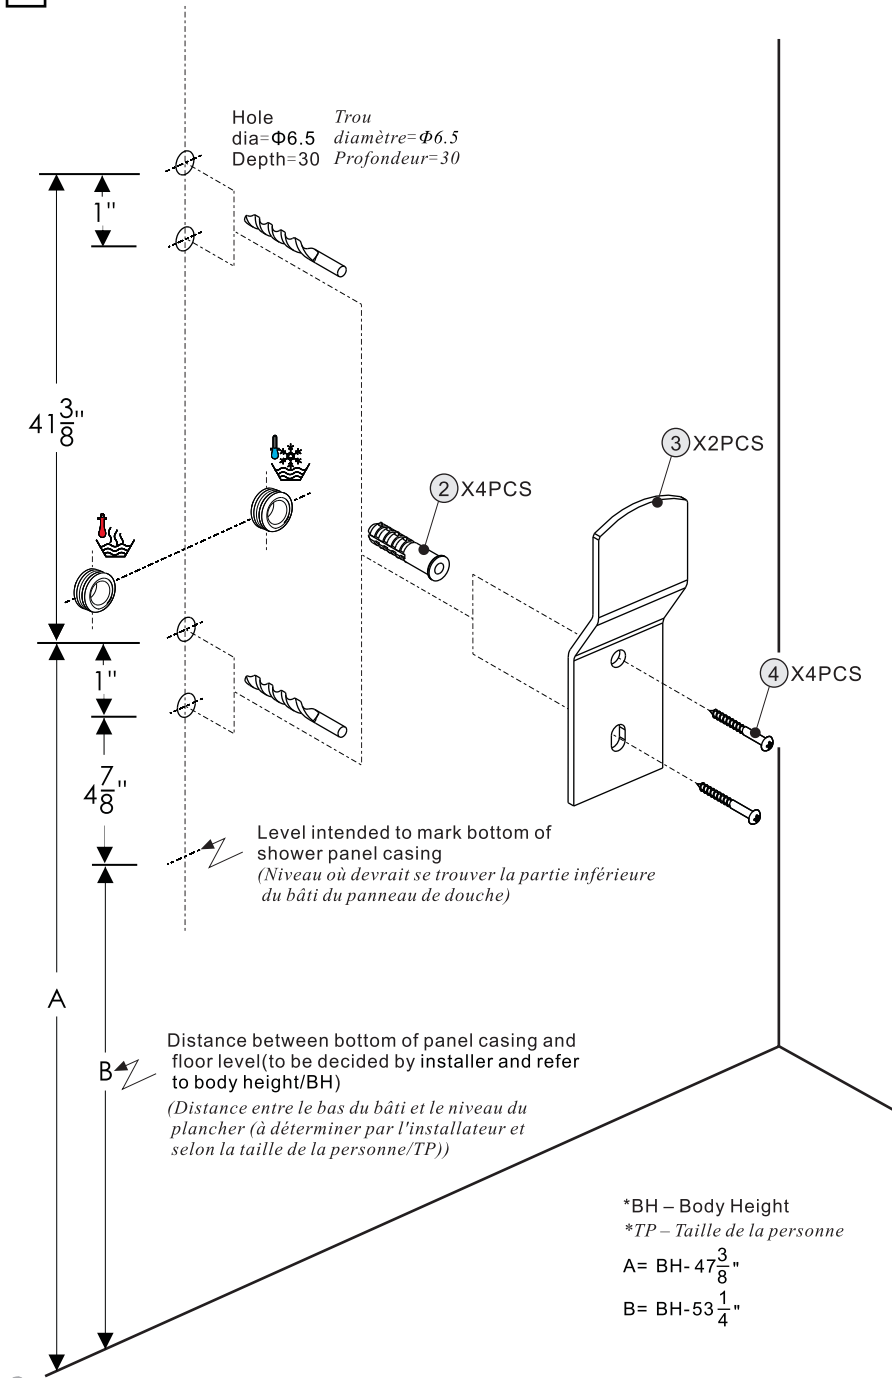

Service aux membres commerciaux pour la livraison : 1-800-788-9968

Installation Guide

GUIDE D'INSTALLATION

Shower Panel

PANNEAU DE DOUCHE

Technical Data

Maximum operating pressure:	125 psi
Recommended pressure:	50~80 psi
Max. hot water temperature:	176°F
Recommended hot water temperature:	120~160°F

Drill
(Perceuse)

Drill bit
(Mèche)
(φ6.5mm)

Tape measure
(Ruban à mesurer)
(3m~5m)

Wrenches
(Clés)

Pencil
(Crayon)

Screwdriver
(Tournevis)

Replacement Parts:

1-Shower Panel Casing	1SET
2-Screw Anchor	3PCS
3-Positioning and Support Brackets	2PCS
4-Screws	4PCS
5-Handshower Cradle Assembly	1SET
6-Elbow Plumbing Joint	2PCS
7-Handshower	1PC
8-Filter Gasket	3PCS
9-O Ring Gasket	2PCS
10-Handshower Hose	1PC

Pièces de rechange:

1-Bâti du panneau de douche	1ENS
2-Vis d'ancrage	3PCS
3-Consoles de soutien et de positionnement	2PCS
4-Vis	4PCS
5-Assemblage du berceau de la douche à main	1SET
6-Raccord de plomberie en coude	2PCS
7-Douche à main	1PC
8-Joint d'étanchéité du filtre	3PCS
9-Bague ronde d'étanchéité	2PCS
10-Tuyau de la douche à main	1PC

1

5

2

a

b

Dimensions