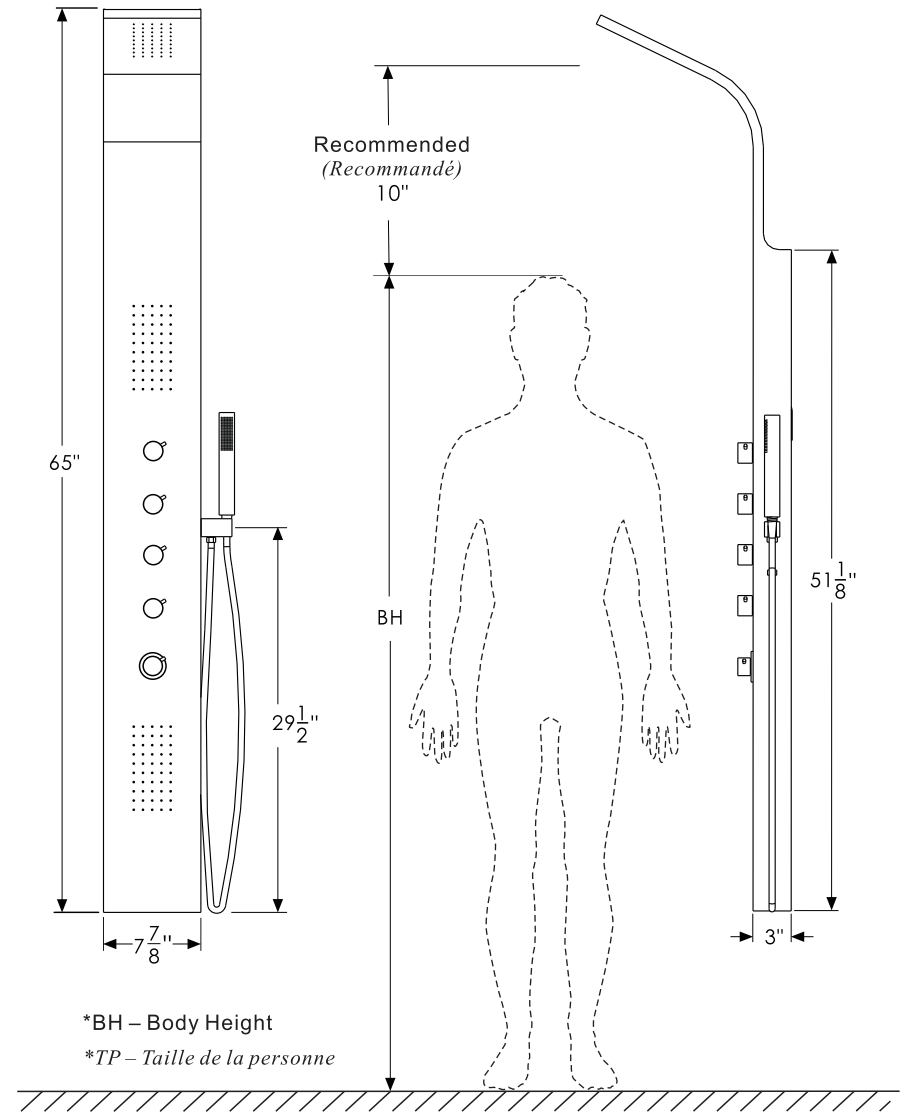

Service aux membres commerciaux pour la livraison : 1-800-788-9968

Installation Guide

GUIDE D'INSTALLATION

Shower Panel

PANNEAU DE DOUCHE

Technical Data

Maximum operating pressure:	125 psi
Recommended pressure:	50~80 psi
Max. hot water temperature:	176°F
Recommended hot water temperature:	120~160°F

Drill
(Perceuse)

Drill bit
(Mèche)
(φ6.5mm)

Tape measure
(Ruban à mesurer)
(3m~5m)

Wrenches
(Clés)

Pencil
(Crayon)

Screwdriver
(Tournevis)

Replacement Parts:

1-Shower Panel Casing	1SET
2-Screw Anchor	3PCS
3-Positioning and Support Brackets	2PCS
4-Screws	4PCS
5-Handshower Cradle Assembly	1SET
6-Elbow Plumbing Joint	2PCS
7-Handshower	1PC
8-Filter Gasket	3PCS
9-O Ring Gasket	2PCS
10-Handshower Hose	1PC

Pièces de rechange:

1-Bâti du panneau de douche	1ENS
2-Vis d'ancrage	3PCS
3-Consoles de soutien et de positionnement	2PCS
4-Vis	4PCS
5-Assemblage du berceau de la douche à main	1SET
6-Raccord de plomberie en coude	2PCS
7-Douche à main	1PC
8-Joint d'étanchéité du filtre	3PCS
9-Bague ronde d'étanchéité	2PCS
10-Tuyau de la douche à main	1PC

1

5

2

a

b

Dimensions