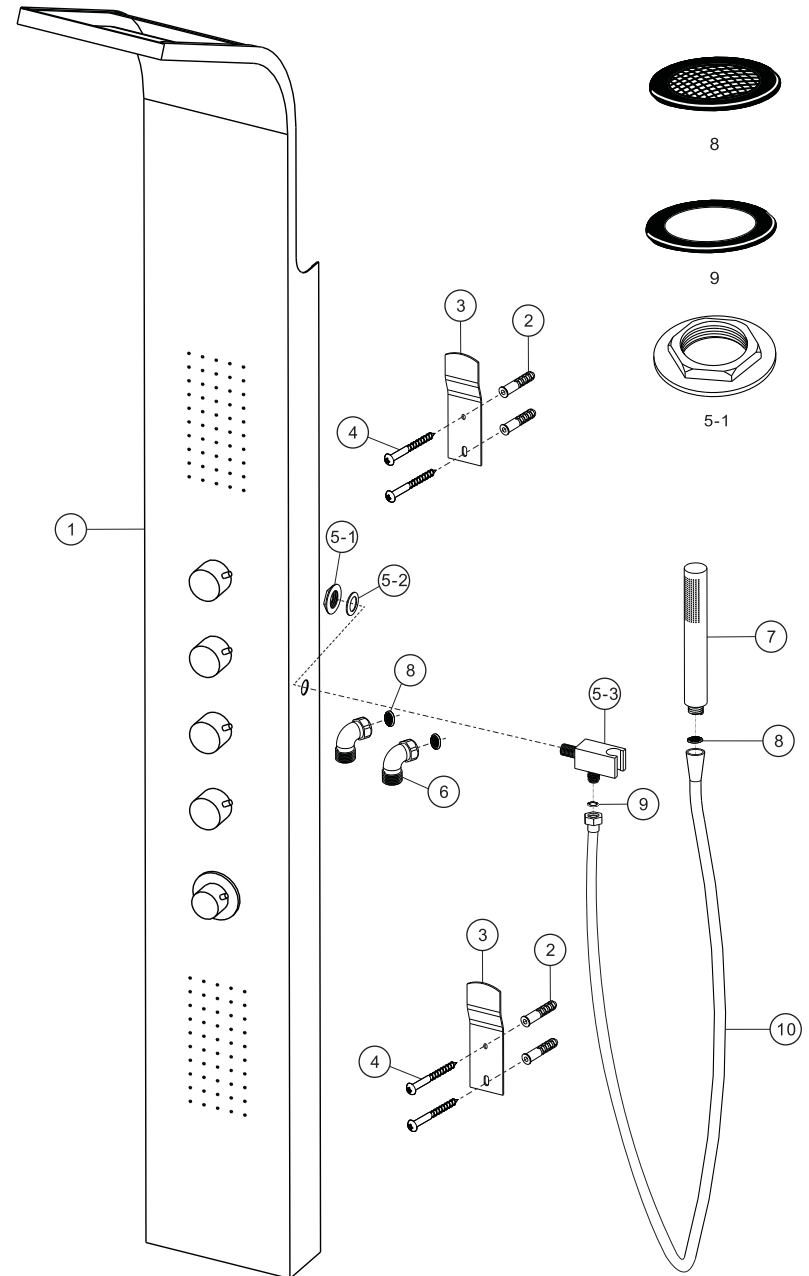

Drill
(Perceuse)

Drill bit
(Mèche)
(φ6.5mm)

Tape measure
(Ruban à mesurer)
(3m~5m)

Wrenches
(Clés)

Pencil
(Crayon)

Screwdriver
(Tournevis)

Replacement Parts:

1-Shower Panel Casing	1SET
2-Screw Anchor	3PCS
3-Positioning and Support Brackets	2PCS
4-Screws	4PCS
5-Handshower Cradle Assembly	1SET
6-Elbow Plumbing Joint	2PCS
7-Handshower	1PC
8-Filter Gasket	3PCS
9-O Ring Gasket	2PCS
10-Handshower Hose	1PC

Pièces de rechange:

1-Bâti du panneau de douche	1ENS
2-Vis d'ancrage	3PCS
3-Consoles de soutien et de positionnement	2PCS
4-Vis	4PCS
5-Assemblage du berceau de la douche à main	1SET
6-Raccord de plomberie en coude	2PCS
7-Douche à main	1PC
8-Joint d'étanchéité du filtre	3PCS
9-Bague ronde d'étanchéité	2PCS
10-Tuyau de la douche à main	1PC

1

5

2

a

b

Dimensions