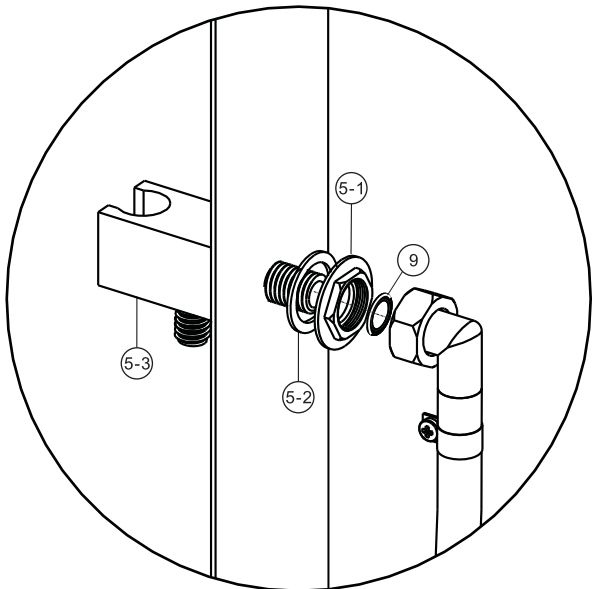

Drill
(Perceuse)

Drill bit
(Mèche)
(φ6.5mm)

Tape measure
(Ruban à mesurer)
(3m~5m)

Wrenches
(Clés)

Pencil
(Crayon)

Screwdriver
(Tournevis)

Replacement Parts:

1-Shower Panel Casing	1SET
2-Screw Anchor	3PCS
3-Positioning and Support Brackets	2PCS
4-Screws	4PCS
5-Handshower Cradle Assembly	1SET
6-Elbow Plumbing Joint	2PCS
7-Handshower	1PC
8-Filter Gasket	3PCS
9-O Ring Gasket	2PCS
10-Handshower Hose	1PC

Pièces de rechange:

1-Bâti du panneau de douche	1ENS
2-Vis d'ancrage	3PCS
3-Consoles de soutien et de positionnement	2PCS
4-Vis	4PCS
5-Assemblage du berceau de la douche à main	1SET
6-Raccord de plomberie en coude	2PCS
7-Douche à main	1PC
8-Joint d'étanchéité du filtre	3PCS
9-Bague ronde d'étanchéité	2PCS
10-Tuyau de la douche à main	1PC

1

5

2

a

b

Dimensions