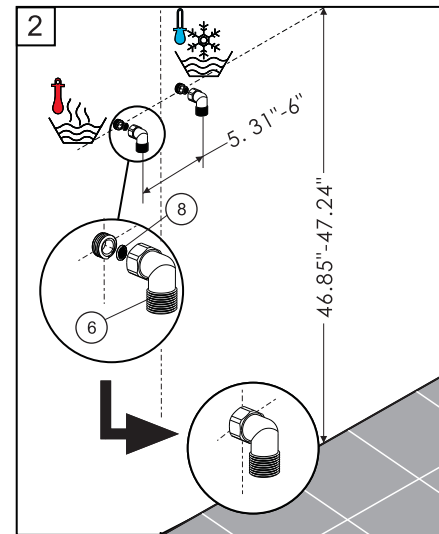

Drill
(Perceuse)

Drill bit
(Mèche)
(φ6.5mm)

Tape measure
(Ruban à mesurer)
(3m~5m)

Wrenches
(Clés)

Pencil
(Crayon)

Screwdriver
(Tournevis)

Replacement Parts:

1-Shower Panel Casing	1SET
2-Screw Anchor	3PCS
3-Positioning and Support Brackets	2PCS
4-Screws	4PCS
5-Handshower Cradle Assembly	1SET
6-Elbow Plumbing Joint	2PCS
7-Handshower	1PC
8-Filter Gasket	3PCS
9-O Ring Gasket	2PCS
10-Handshower Hose	1PC

Pièces de rechange:

1-Bâti du panneau de douche	1ENS
2-Vis d'ancrage	3PCS
3-Consoles de soutien et de positionnement	2PCS
4-Vis	4PCS
5-Assemblage du berceau de la douche à main	1SET
6-Raccord de plomberie en coude	2PCS
7-Douche à main	1PC
8-Joint d'étanchéité du filtre	3PCS
9-Bague ronde d'étanchéité	2PCS
10-Tuyau de la douche à main	1PC

1

5

2

a

b

Dimensions