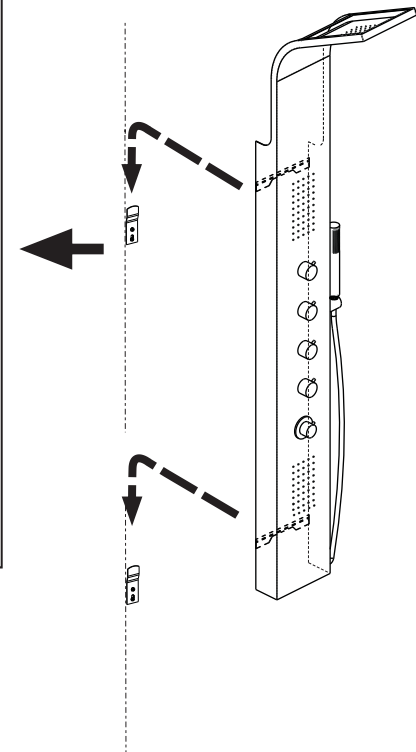

Drill
(Perceuse)

Drill bit
(Mèche)
(φ6.5mm)

Tape measure
(Ruban à mesurer)
(3m~5m)

Wrenches
(Clés)

Pencil
(Crayon)

Screwdriver
(Tournevis)

Replacement Parts:

1-Shower Panel Casing	1SET
2-Screw Anchor	3PCS
3-Positioning and Support Brackets	2PCS
4-Screws	4PCS
5-Handshower Cradle Assembly	1SET
6-Elbow Plumbing Joint	2PCS
7-Handshower	1PC
8-Filter Gasket	3PCS
9-O Ring Gasket	2PCS
10-Handshower Hose	1PC

Pièces de rechange:

1-Bâti du panneau de douche	1ENS
2-Vis d'ancrage	3PCS
3-Consoles de soutien et de positionnement	2PCS
4-Vis	4PCS
5-Assemblage du berceau de la douche à main	1SET
6-Raccord de plomberie en coude	2PCS
7-Douche à main	1PC
8-Joint d'étanchéité du filtre	3PCS
9-Bague ronde d'étanchéité	2PCS
10-Tuyau de la douche à main	1PC

1

5

2

a

b

Dimensions