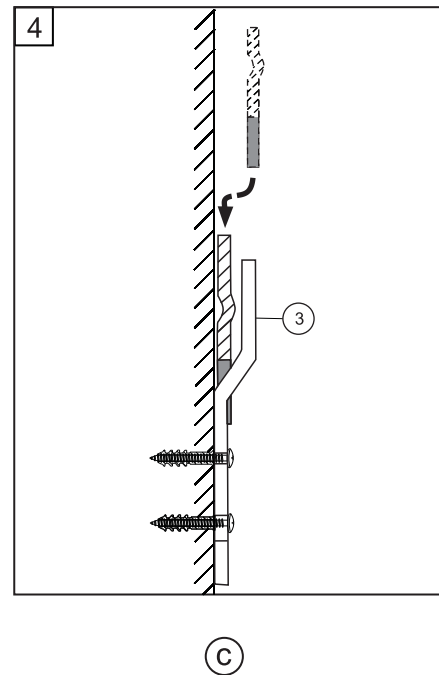

Drill
(Perceuse)

Drill bit
(Mèche)
(φ6.5mm)

Tape measure
(Ruban à mesurer)
(3m~5m)

Wrenches
(Clés)

Pencil
(Crayon)

Screwdriver
(Tournevis)

Replacement Parts:

1-Shower Panel Casing	1SET
2-Screw Anchor	3PCS
3-Positioning and Support Brackets	2PCS
4-Screws	4PCS
5-Handshower Cradle Assembly	1SET
6-Elbow Plumbing Joint	2PCS
7-Handshower	1PC
8-Filter Gasket	3PCS
9-O Ring Gasket	2PCS
10-Handshower Hose	1PC

Pièces de rechange:

1-Bâti du panneau de douche	1ENS
2-Vis d'ancrage	3PCS
3-Consoles de soutien et de positionnement	2PCS
4-Vis	4PCS
5-Assemblage du berceau de la douche à main	1SET
6-Raccord de plomberie en coude	2PCS
7-Douche à main	1PC
8-Joint d'étanchéité du filtre	3PCS
9-Bague ronde d'étanchéité	2PCS
10-Tuyau de la douche à main	1PC

1

5

2

a

b

Dimensions