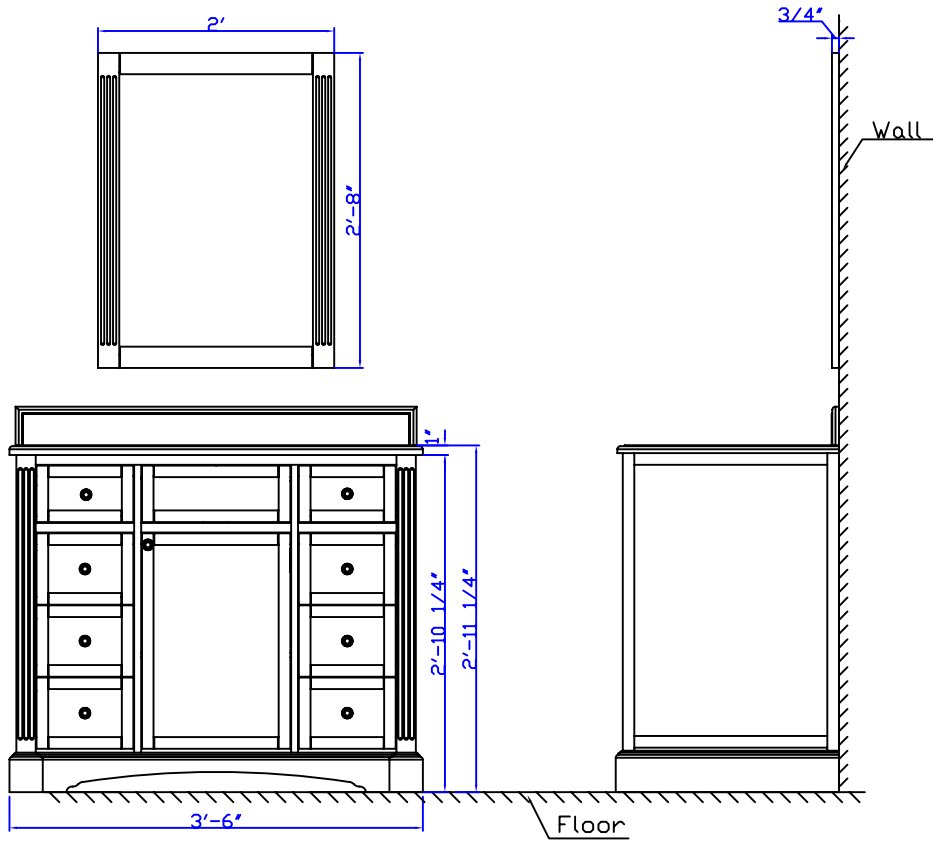

# Princeton Cut-sheet

Top=3'-6" (W) X 1" (H) X 1'-10 1/2" (D)  
 Cabinet=3'-6" (W) X 2'-10 1/4" (H) X 1'-10 1/2" (D)  
 Mirror=2' (W) X 2'-8" (H) X 3/4" (D)