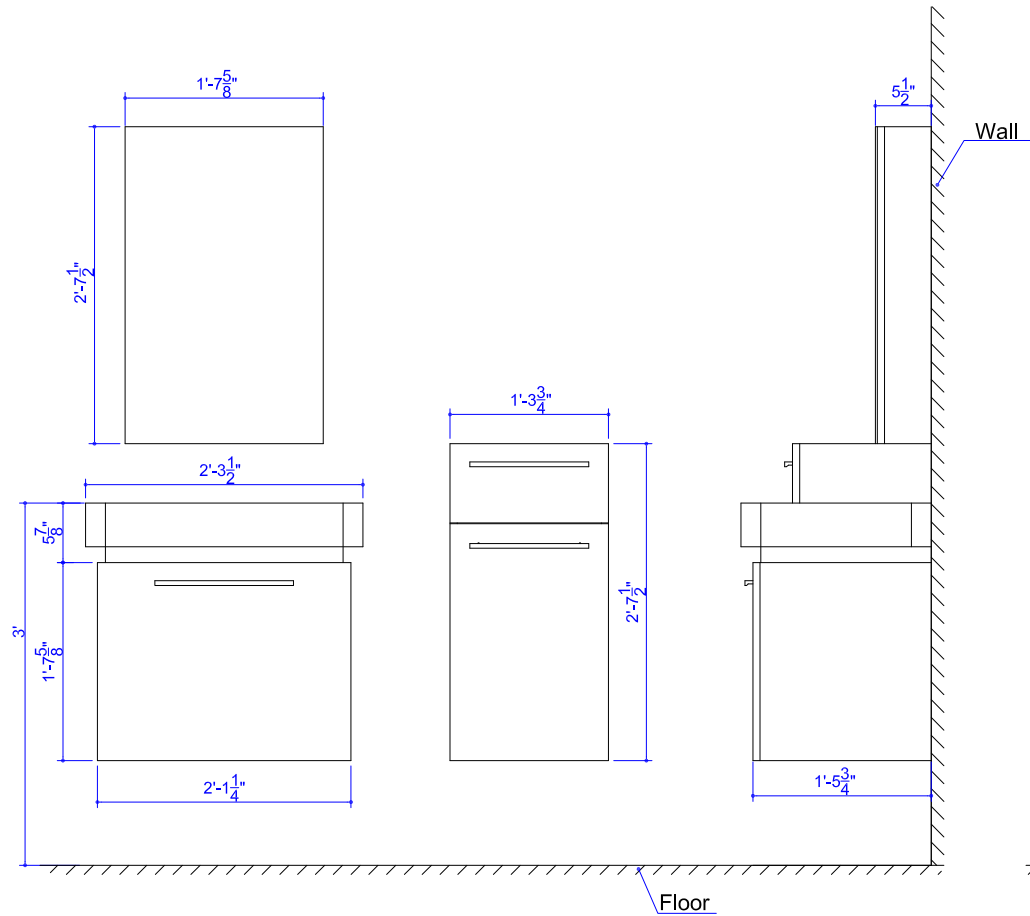

RENATA Cut-sheet

Basin=2'-3 1/2"(W)X5 7/8"(H)X1'-6 7/8"(D)
 Cabinet=2'-1 1/4"(W)X1'-7 5/8"(H)X1'-5 3/4"(D)
 Storage=1'-3 3/4"(W)X2'-7 1/2"(H)X1'-1 3/4"(D)
 Mirror=1'-7 5/8"(W)X2'-7 1/2"(H)X5 1/2"(D)