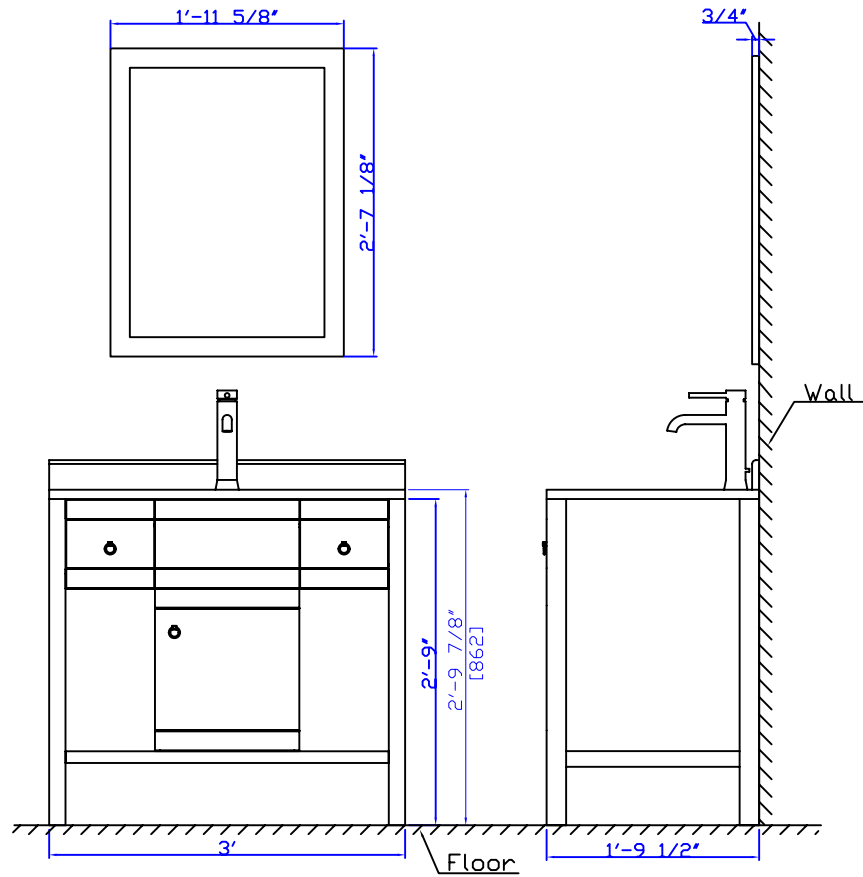

# Valore 915 Cut-sheet

Top=3'(W)X1"(H)X1'-9 1/2"(D)  
 Cabinet=3'(W)X2'-9"(H)X1'-9 1/2"(D)  
 Mirror=1'-11 5/8"(W)X2'-7 1/8"(H)X 3/4"(D)