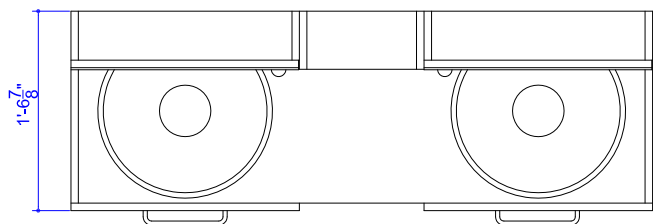

VITALIA Cut-sheet

Basin=DIA 1'-4 1/2" (W) X 5 1/2" (H)

Cabinet=4'-7 1/8" (W) X 11 3/4" (H) X 1'-6 7/8" (D)

Mirror=4'-7 1/8" (W) X 1'-3 3/4" (H) X 5 1/2" (D)

Floor

Floor

Wall

1'-7 1/4"

1'-11 1/2"

Wall