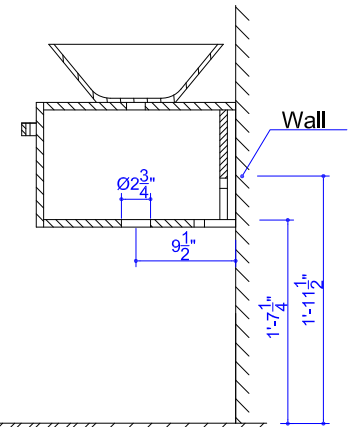

VITALIA Cut-sheet

Basin=DIA 1'-4 1/2" (W) X 5 1/2" (H)

Cabinet=4'-7 1/8" (W) X 11 3/4" (H) X 1'-6 7/8" (D)

Mirror=4'-7 1/8" (W) X 1'-3 3/4" (H) X 5 1/2" (D)

Floor

Floor

Wall

1'-7 1/4"

1'-11 1/2"

Wall