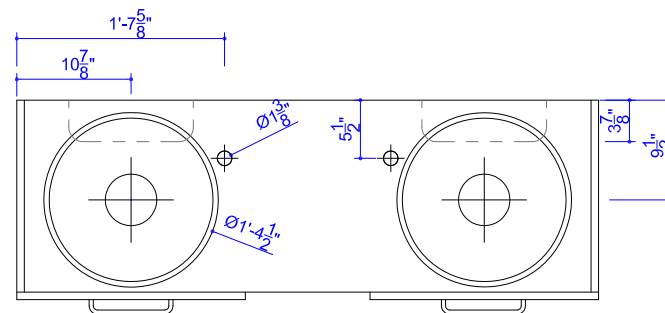

VITALIA Cut-sheet

Basin=DIA 1'-4 1/2" (W) X 5 1/2" (H)

Cabinet=4'-7 1/8" (W) X 11 3/4" (H) X 1'-6 7/8" (D)

Mirror=4'-7 1/8" (W) X 1'-3 3/4" (H) X 5 1/2" (D)

Floor

Floor

Wall

1'-7 1/4"

1'-11 1/2"

Wall