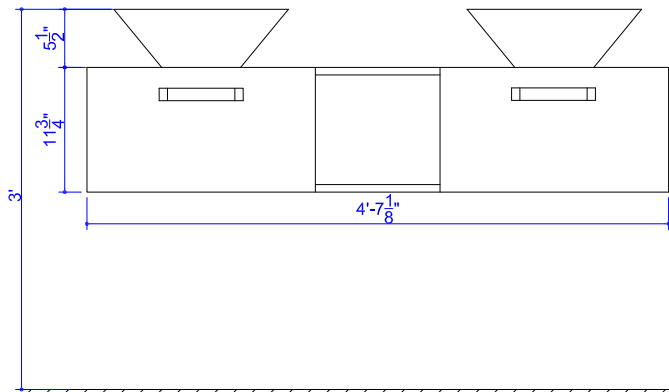

VITALIA Cut-sheet

Basin=DIA 1'-4 1/2" (W) X 5 1/2" (H)

Cabinet=4'-7 1/8" (W) X 11 3/4" (H) X 1'-6 7/8" (D)

Mirror=4'-7 1/8" (W) X 1'-3 3/4" (H) X 5 1/2" (D)

Floor

Floor

Wall

1'-7 1/4"

1'-11 1/2"

Wall