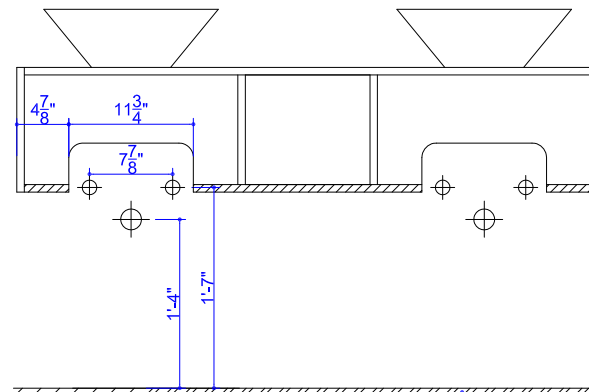

VITALIA Cut-sheet

Basin=DIA 1'-4 1/2" (W) X 5 1/2" (H)

Cabinet=4'-7 1/8" (W) X 11 3/4" (H) X 1'-6 7/8" (D)

Mirror=4'-7 1/8" (W) X 1'-3 3/4" (H) X 5 1/2" (D)

Floor

Floor

Wall

1'-7 1/4"

1'-11 1/2"

Wall