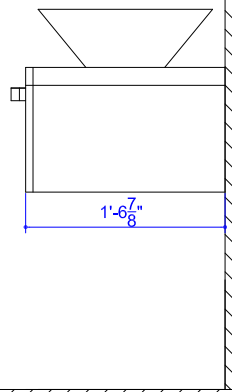

VITALIA Cut-sheet

Basin=DIA 1'-4 1/2" (W) X 5 1/2" (H)

Cabinet=4'-7 1/8" (W) X 11 3/4" (H) X 1'-6 7/8" (D)

Mirror=4'-7 1/8" (W) X 1'-3 3/4" (H) X 5 1/2" (D)

Floor

Floor

Wall

1'-7 1/4"

1'-11 1/2"

Wall